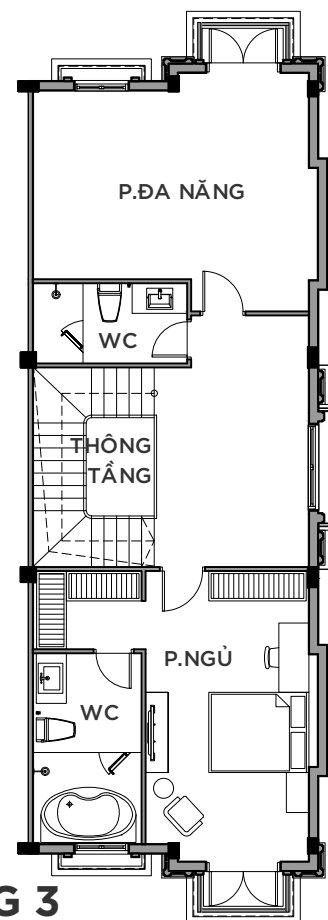

MẶT BẰNG ÁP MÁI

KEYPLAN

\* Mọi thông tin tài liệu này đúng tại thời điểm phát hành và có thể được điều chỉnh mà không cần thông báo trước

\* Thông số bản vẽ là tương đối. Thông số chính thức của từng căn sẽ được quy định tại văn bản ký kết giữa Chủ đầu tư và Khách hàng

# VINHOMES GRAND PARK

PHÂN KHU MANHATTAN GLORY

PHONG CÁCH ĐÔNG DƯƠNG

BIỆT THỰ SONG LẬP

SL-01

MẶT BẰNG TẦNG 1

MẶT BẰNG TẦNG 2

MẶT BẰNG TẦNG 3

# VINHOMES GRAND PARK

PHÂN KHU MANHATTAN GLORY

PHONG CÁCH ĐÔNG DƯƠNG

BIỆT THỰ SONG LẬP

SL-01-M

MẶT BẰNG TẦNG 1

MẶT BẰNG TẦNG 2

MẶT BẰNG TẦNG 3