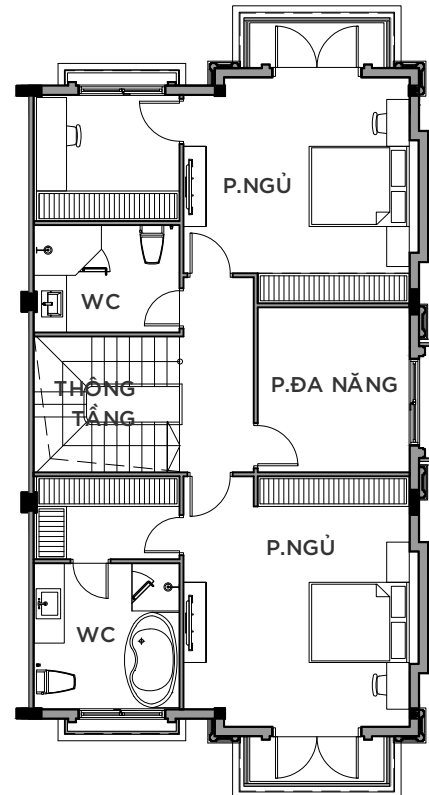

MẶT BẰNG ÁP MÁI

KEYPLAN

\* Mọi thông tin tài liệu này đúng tại thời điểm phát hành và có thể được điều chỉnh mà không cần thông báo trước

\* Thông số bản vẽ là tương đối. Thông số chính thức của từng căn sẽ được quy định tại văn bản ký kết giữa Chủ đầu tư và Khách hàng

# VINHOMES GRAND PARK

PHÂN KHU MANHATTAN GLORY

PHONG CÁCH ĐÔNG DƯƠNG

BIỆT THỰ SONG LẬP

SL-02

MẶT BẰNG TẦNG 1

MẶT BẰNG TẦNG 2

MẶT BẰNG TẦNG 3