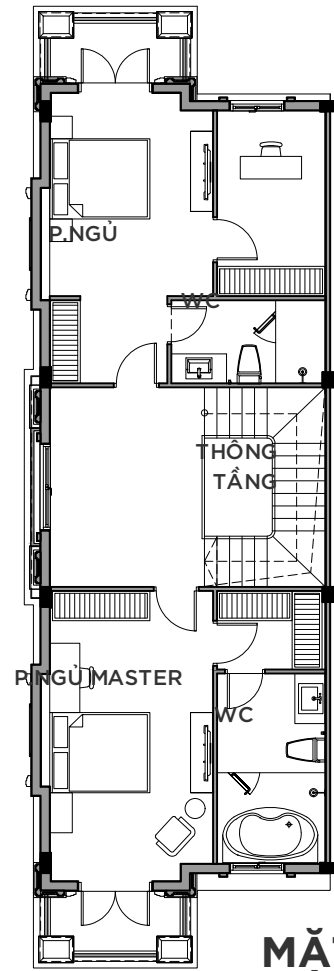

MẶT BẰNG ÁP MÁI

KEYPLAN

\* Mọi thông tin tài liệu này đúng tại thời điểm phát hành và có thể được điều chỉnh mà không cần thông báo trước

\* Thông số bản vẽ là tương đối. Thông số chính thức của từng căn sẽ được quy định tại văn bản ký kết giữa Chủ đầu tư và Khách hàng

# VINHOMES GRAND PARK

PHÂN KHU MANHATTAN GLORY

PHONG CÁCH ĐÔNG DƯƠNG

BIỆT THỰ SONG LẬP

SL-01-M.A

MẶT BẰNG TẦNG 1

MẶT BẰNG TẦNG 2

MẶT BẰNG TẦNG 3

# VINHOMES GRAND PARK

PHÂN KHU MANHATTAN GLORY

PHONG CÁCH ĐÔNG DƯƠNG

BIỆT THỰ SONG LẬP

SL-01

MẶT BẰNG TẦNG 1

MẶT BẰNG TẦNG 2

MẶT BẰNG TẦNG 3