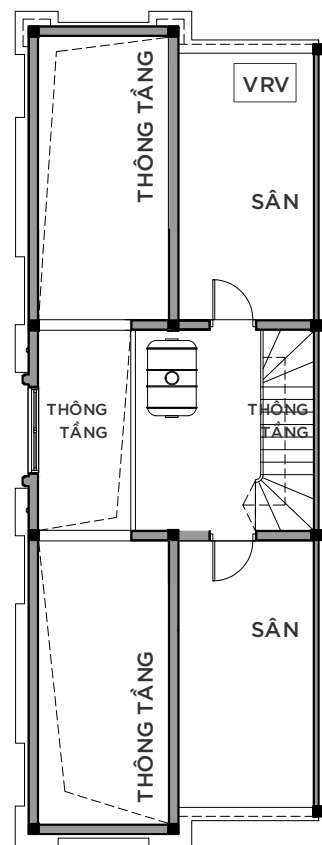

MẶT BẰNG ÁP MÁI

KEYPLAN

\* Mọi thông tin tài liệu này đúng tại thời điểm phát hành và có thể được điều chỉnh mà không cần thông báo trước

\* Thông số bản vẽ là tương đối. Thông số chính thức của từng căn sẽ được quy định tại văn bản ký kết giữa Chủ đầu tư và Khách hàng

# VINHOMES GRAND PARK

PHÂN KHU MANHATTAN GLORY

PHONG CÁCH ĐÔNG DƯƠNG

BIỆT THỰ SONG LẬP

SL-01-M

MẶT BẰNG TẦNG 1

MẶT BẰNG TẦNG 2

MẶT BẰNG TẦNG 3