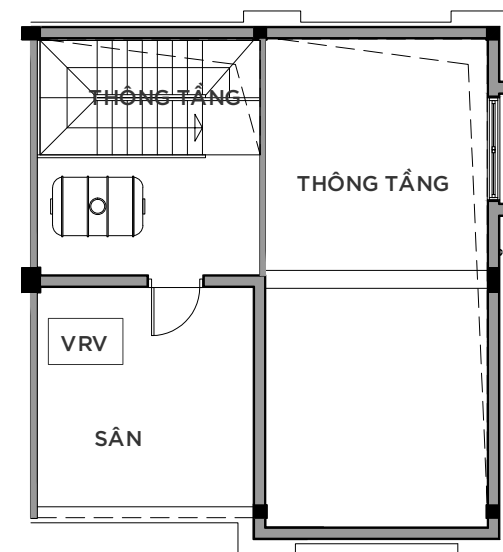

# VINHOMES GRAND PARK

PHÂN KHU MANHATTAN GLORY

PHONG CÁCH ĐÔNG DƯƠNG

BIỆT THỰ SONG LẬP

SL-04

MẶT BẰNG TẦNG 1

MẶT BẰNG TẦNG 2

MẶT BẰNG TẦNG 3

MẶT BẰNG ÁP MÁI

KEYPLAN

\* Mọi thông tin tài liệu này đúng tại thời điểm phát hành và có thể được điều chỉnh mà không cần thông báo trước

\* Thông số bản vẽ là tương đối. Thông số chính thức của từng căn sẽ được quy định tại văn bản ký kết giữa Chủ đầu tư và Khách hàng