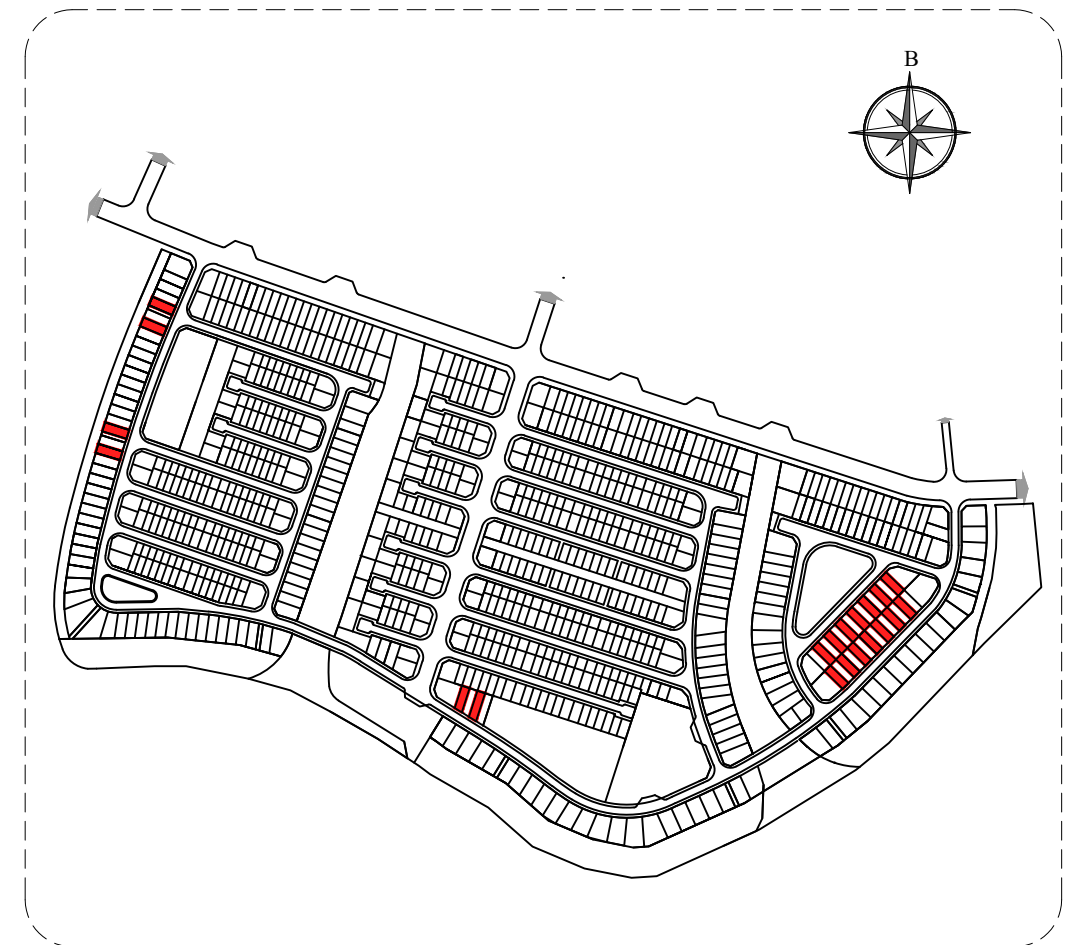

KEYPLAN

* Mọi thông tin tài liệu này đúng tại thời điểm phát hành và có thể được điều chỉnh mà không cần thông báo trước

* Thông số bản vẽ là tương đối. Thông số chính thức của từng căn sẽ được quy định tại văn bản ký kết giữa Chủ đầu tư và Khách hàng