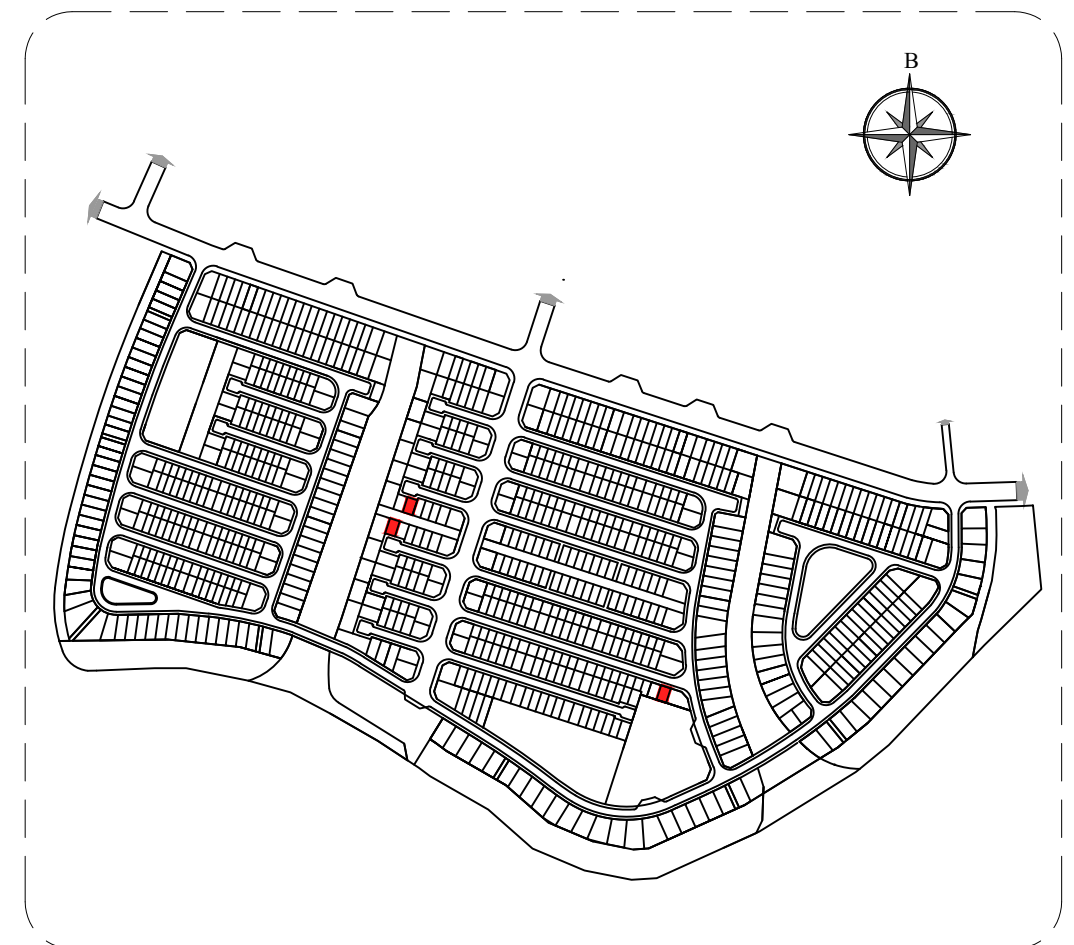

# VINHOMES GRAND PARK

PHÂN KHU MANHATTAN GLORY

PHONG CÁCH ĐÔNG DƯƠNG

BIỆT THỰ SONG LẬP

SL-04-M

MẶT BẰNG TẦNG 1

MẶT BẰNG TẦNG 2

MẶT BẰNG TẦNG 3

MẶT BẰNG TẦNG TUM

KEYPLAN

\* Mọi thông tin tài liệu này đúng tại thời điểm phát hành và có thể được điều chỉnh mà không cần thông báo trước

\* Thông số bản vẽ là tương đối. Thông số chính thức của từng căn sẽ được quy định tại văn bản ký kết giữa Chủ đầu tư và Khách hàng