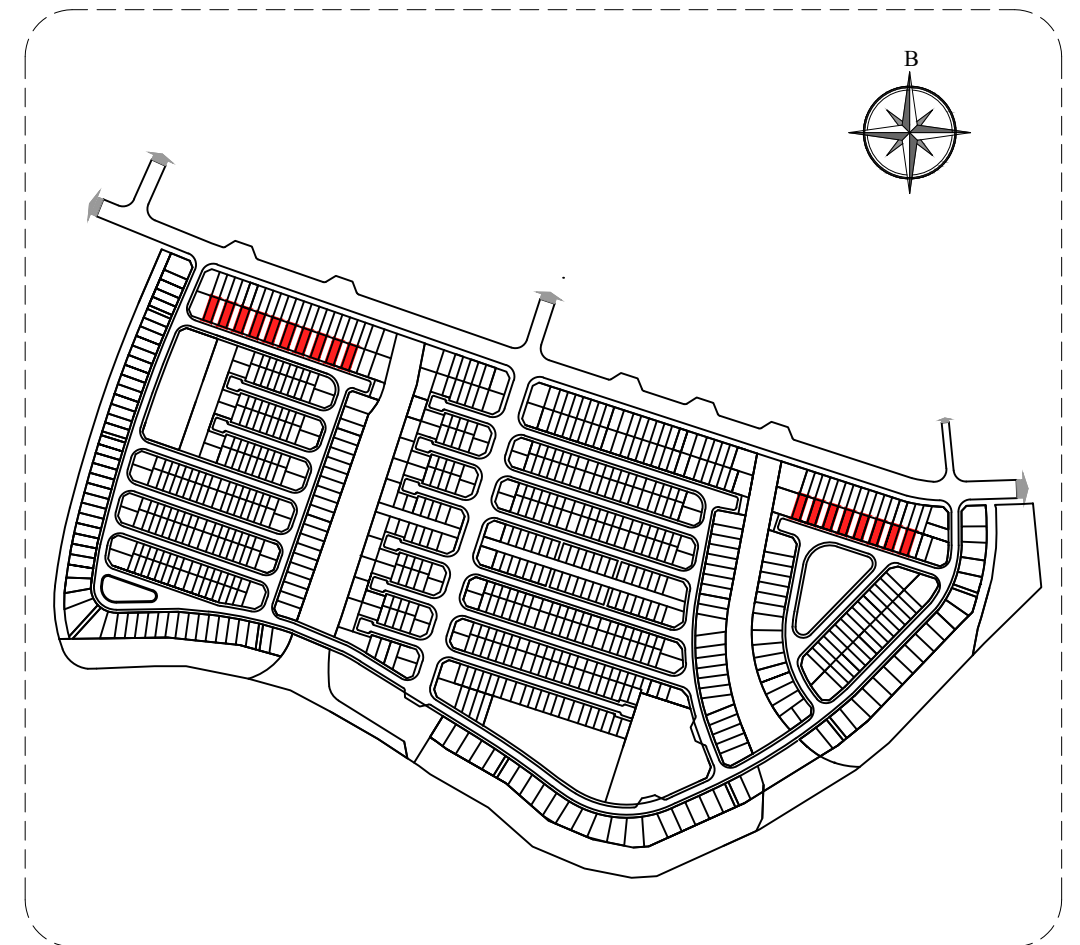

# VINHOMES GRAND PARK

PHÂN KHU MANHATTAN GLORY

PHONG CÁCH ĐÔNG DƯƠNG

BIỆT THỰ SONG LẬP

SL-01-M.A

MẶT BẰNG TẦNG 1

MẶT BẰNG TẦNG 2

MẶT BẰNG TẦNG 3

MẶT BẰNG ÁP MÁI

KEYPLAN

\* Mọi thông tin tài liệu này đúng tại thời điểm phát hành và có thể được điều chỉnh mà không cần thông báo trước

\* Thông số bản vẽ là tương đối. Thông số chính thức của từng căn sẽ được quy định tại văn bản ký kết giữa Chủ đầu tư và Khách hàng