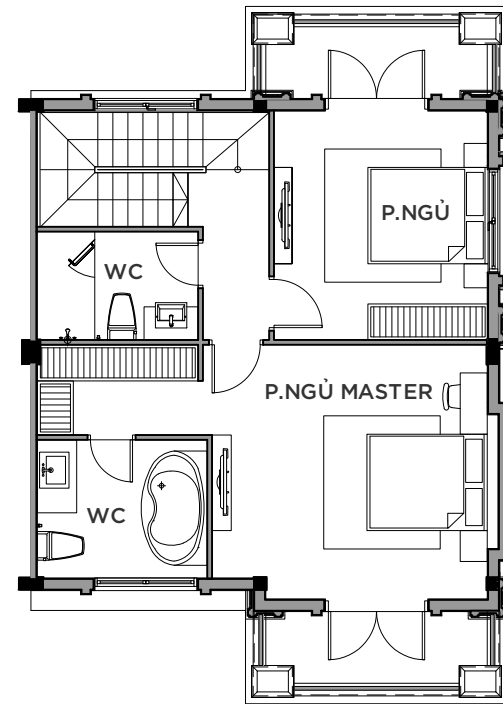

# VINHOMES GRAND PARK

PHÂN KHU MANHATTAN GLORY

PHONG CÁCH ĐÔNG DƯƠNG

BIỆT THỰ SONG LẬP

SL-04

MẶT BẰNG TẦNG 1

MẶT BẰNG TẦNG 2

MẶT BẰNG TẦNG 3