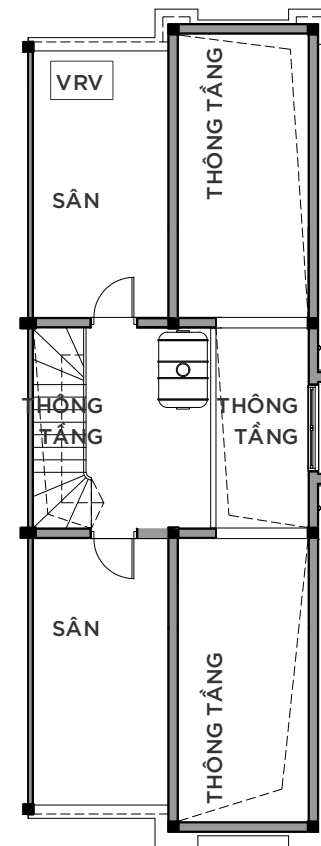

# VINHOMES GRAND PARK

PHÂN KHU MANHATTAN GLORY

PHONG CÁCH ĐÔNG DƯƠNG

BIỆT THỰ SONG LẬP

SL-01.A

MẶT BẰNG TẦNG 1

MẶT BẰNG TẦNG 2

MẶT BẰNG TẦNG 3

MẶT BẰNG ÁP MÁI

KEYPLAN

\* Mọi thông tin tài liệu này đúng tại thời điểm phát hành và có thể được điều chỉnh mà không cần thông báo trước

\* Thông số bản vẽ là tương đối. Thông số chính thức của từng căn sẽ được quy định tại văn bản ký kết giữa Chủ đầu tư và Khách hàng