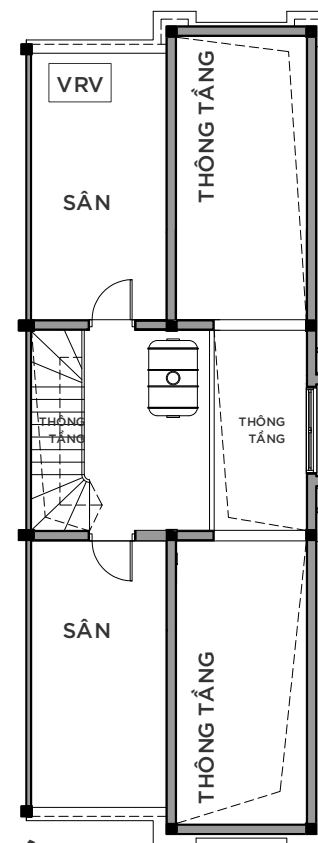

MẶT BẰNG ÁP MÁI

KEYPLAN

\* Mọi thông tin tài liệu này đúng tại thời điểm phát hành và có thể được điều chỉnh mà không cần thông báo trước

\* Thông số bản vẽ là tương đối. Thông số chính thức của từng căn sẽ được quy định tại văn bản ký kết giữa Chủ đầu tư và Khách hàng

# VINHOMES GRAND PARK

PHÂN KHU MANHATTAN GLORY

PHONG CÁCH ĐÔNG DƯƠNG

BIỆT THỰ SONG LẬP

SL-01

MẶT BẰNG TẦNG 1

MẶT BẰNG TẦNG 2

MẶT BẰNG TẦNG 3