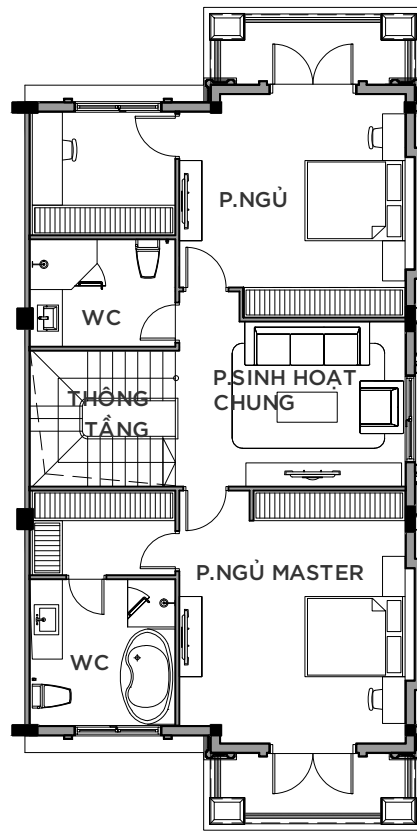

MẶT BẰNG ÁP MÁI

KEYPLAN

\* Mọi thông tin tài liệu này đúng tại thời điểm phát hành và có thể được điều chỉnh mà không cần thông báo trước

\* Thông số bản vẽ là tương đối. Thông số chính thức của từng căn sẽ được quy định tại văn bản ký kết giữa Chủ đầu tư và Khách hàng

# VINHOMES GRAND PARK

PHÂN KHU MANHATTAN GLORY

PHONG CÁCH ĐÔNG DƯƠNG

BIỆT THỰ SONG LẬP

SL-02

MẶT BẰNG TẦNG 1

MẶT BẰNG TẦNG 2

MẶT BẰNG TẦNG 3

# VINHOMES GRAND PARK

PHÂN KHU MANHATTAN GLORY

PHONG CÁCH ĐÔNG DƯƠNG

BIỆT THỰ SONG LẬP

SL-02-M

MẶT BẰNG TẦNG 1

MẶT BẰNG TẦNG 2

MẶT BẰNG TẦNG 3