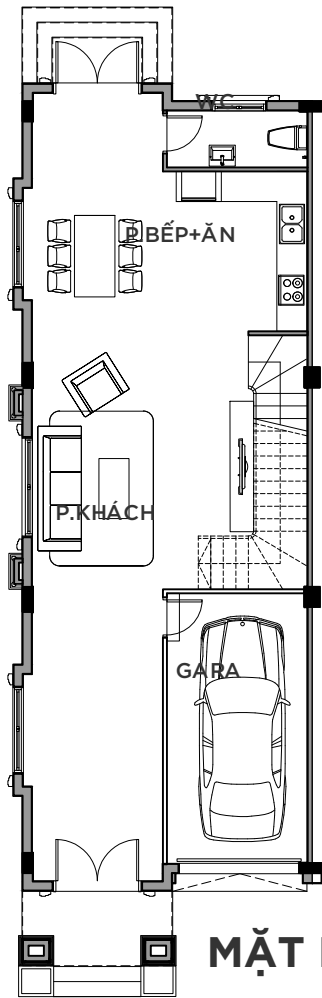

# VINHOMES GRAND PARK

PHÂN KHU MANHATTAN GLORY

PHONG CÁCH ĐÔNG DƯƠNG

BIỆT THỰ SONG LẬP

SL-01.A

MẶT BẰNG TẦNG 1

MẶT BẰNG TẦNG 2

MẶT BẰNG TẦNG 3

MẶT BẰNG ÁP MÁI

KEYPLAN

\* Mọi thông tin tài liệu này đúng tại thời điểm phát hành và có thể được điều chỉnh mà không cần thông báo trước

\* Thông số bản vẽ là tương đối. Thông số chính thức của từng căn sẽ được quy định tại văn bản ký kết giữa Chủ đầu tư và Khách hàng

# VINHOMES GRAND PARK

PHÂN KHU MANHATTAN GLORY

PHONG CÁCH ĐÔNG DƯƠNG

BIỆT THỰ SONG LẬP

SL-01-M.A

MẶT BẰNG TẦNG 1

MẶT BẰNG TẦNG 2

MẶT BẰNG TẦNG 3