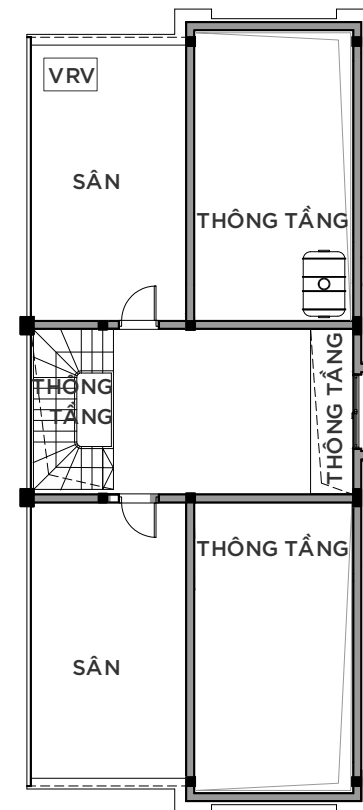

MẶT BẰNG TẦNG TUM

KEYPLAN

\* Mọi thông tin tài liệu này đúng tại thời điểm phát hành và có thể được điều chỉnh mà không cần thông báo trước

\* Thông số bản vẽ là tương đối. Thông số chính thức của từng căn sẽ được quy định tại văn bản ký kết giữa Chủ đầu tư và Khách hàng

# VINHOMES GRAND PARK

PHÂN KHU MANHATTAN GLORY

PHONG CÁCH ĐÔNG DƯƠNG

BIỆT THỰ SONG LẬP

SL-05

MẶT BẰNG TẦNG 1

MẶT BẰNG TẦNG 2

MẶT BẰNG TẦNG 3

MẶT BẰNG ÁP MÁI

KEYPLAN

\* Mọi thông tin tài liệu này đúng tại thời điểm phát hành và có thể được điều chỉnh mà không cần thông báo trước

\* Thông số bản vẽ là tương đối. Thông số chính thức của từng căn sẽ được quy định tại văn bản ký kết giữa Chủ đầu tư và Khách hàng