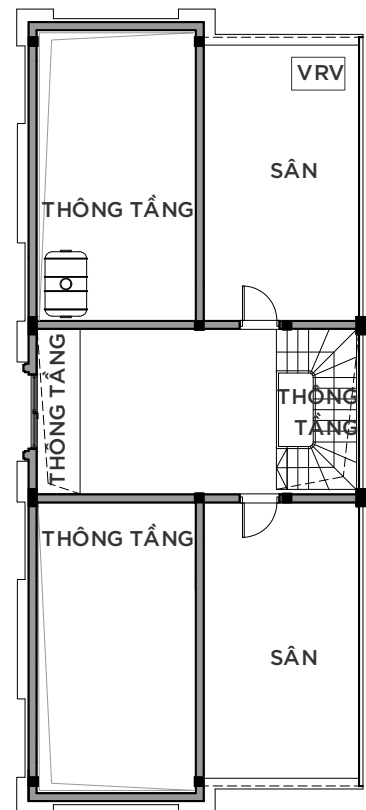

# VINHOMES GRAND PARK

PHÂN KHU MANHATTAN GLORY

PHONG CÁCH ĐÔNG DƯƠNG

BIỆT THỰ SONG LẬP

SL-05-M

MẶT BẰNG TẦNG 1

MẶT BẰNG TẦNG 2

MẶT BẰNG TẦNG 3

MẶT BẰNG TẦNG TUM

KEYPLAN

\* Mọi thông tin tài liệu này đúng tại thời điểm phát hành và có thể được điều chỉnh mà không cần thông báo trước

\* Thông số bản vẽ là tương đối. Thông số chính thức của từng căn sẽ được quy định tại văn bản ký kết giữa Chủ đầu tư và Khách hàng