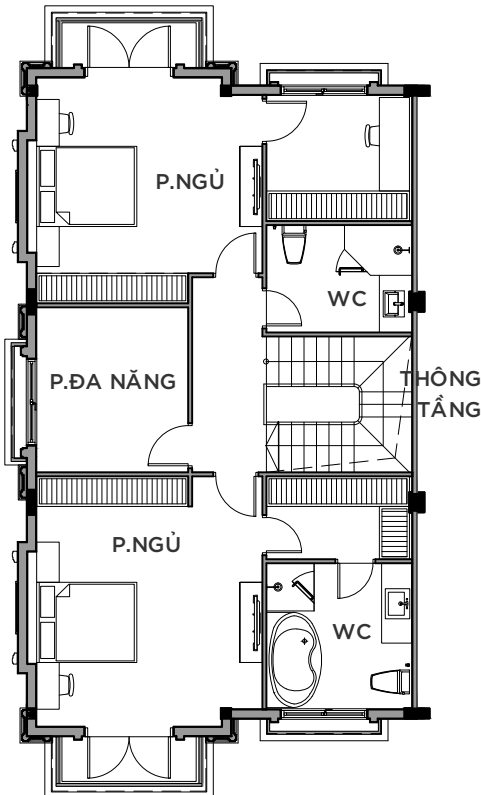

MẶT BẰNG ÁP MÁI

KEYPLAN

\* Mọi thông tin tài liệu này đúng tại thời điểm phát hành và có thể được điều chỉnh mà không cần thông báo trước

\* Thông số bản vẽ là tương đối. Thông số chính thức của từng căn sẽ được quy định tại văn bản ký kết giữa Chủ đầu tư và Khách hàng

# VINHOMES GRAND PARK

PHÂN KHU MANHATTAN GLORY

PHONG CÁCH ĐÔNG DƯƠNG

BIỆT THỰ SONG LẬP

SL-02-M

MẶT BẰNG TẦNG 1

MẶT BẰNG TẦNG 2

MẶT BẰNG TẦNG 3