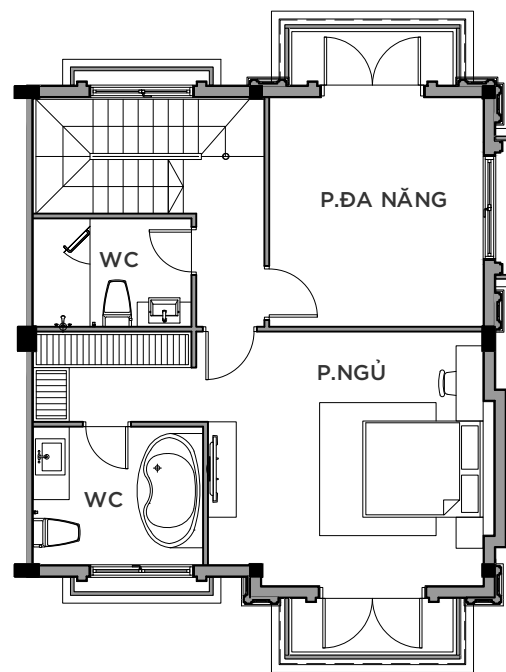

# VINHOMES GRAND PARK

PHÂN KHU MANHATTAN GLORY

PHONG CÁCH ĐÔNG DƯƠNG

BIỆT THỰ SONG LẬP

SL-04

MẶT BẰNG TẦNG 1

MẶT BẰNG TẦNG 2

MẶT BẰNG TẦNG 3

MẶT BẰNG ÁP MÁI

KEYPLAN

\* Mọi thông tin tài liệu này đúng tại thời điểm phát hành và có thể được điều chỉnh mà không cần thông báo trước

\* Thông số bản vẽ là tương đối. Thông số chính thức của từng căn sẽ được quy định tại văn bản ký kết giữa Chủ đầu tư và Khách hàng