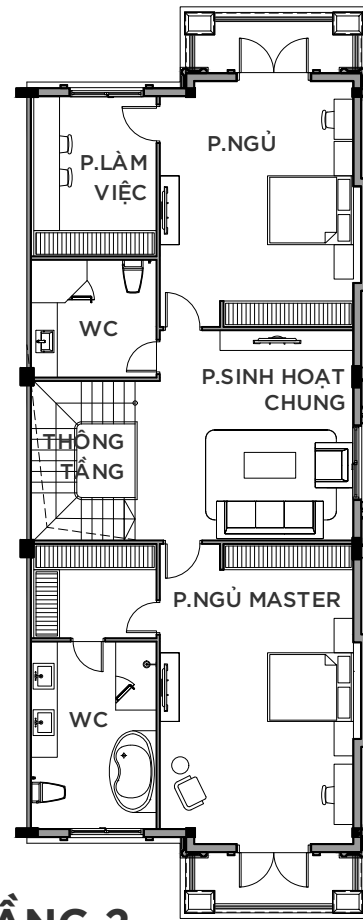

MẶT BẰNG TẦNG TUM

KEYPLAN

\* Mọi thông tin tài liệu này đúng tại thời điểm phát hành và có thể được điều chỉnh mà không cần thông báo trước

\* Thông số bản vẽ là tương đối. Thông số chính thức của từng căn sẽ được quy định tại văn bản ký kết giữa Chủ đầu tư và Khách hàng

# VINHOMES GRAND PARK

PHÂN KHU MANHATTAN GLORY

PHONG CÁCH ĐÔNG DƯƠNG

BIỆT THỰ SONG LẬP

SL-05

MẶT BẰNG TẦNG 1

MẶT BẰNG TẦNG 2

MẶT BẰNG TẦNG 3