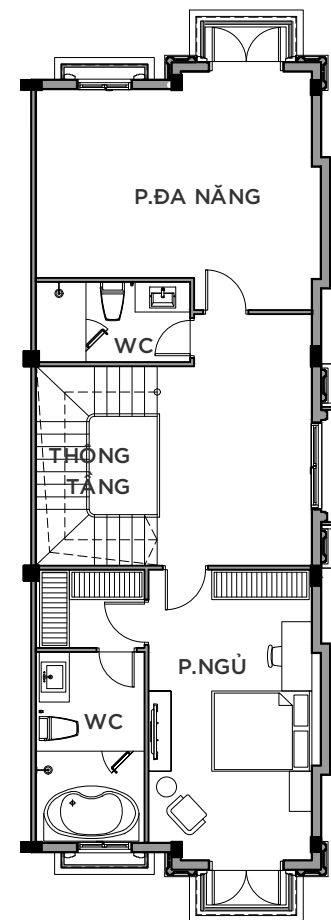

# VINHOMES GRAND PARK

PHÂN KHU MANHATTAN GLORY

PHONG CÁCH ĐÔNG DƯƠNG

BIỆT THỰ SONG LẬP

SL-01.A

MẶT BẰNG TẦNG 1

MẶT BẰNG TẦNG 2

MẶT BẰNG TẦNG 3

MẶT BẰNG ÁP MÁI

KEYPLAN

\* Mọi thông tin tài liệu này đúng tại thời điểm phát hành và có thể được điều chỉnh mà không cần thông báo trước

\* Thông số bản vẽ là tương đối. Thông số chính thức của từng căn sẽ được quy định tại văn bản ký kết giữa Chủ đầu tư và Khách hàng

# VINHOMES GRAND PARK

PHÂN KHU MANHATTAN GLORY

PHONG CÁCH ĐÔNG DƯƠNG

BIỆT THỰ SONG LẬP

SL-01-M.A

MẶT BẰNG TẦNG 1

MẶT BẰNG TẦNG 2

MẶT BẰNG TẦNG 3