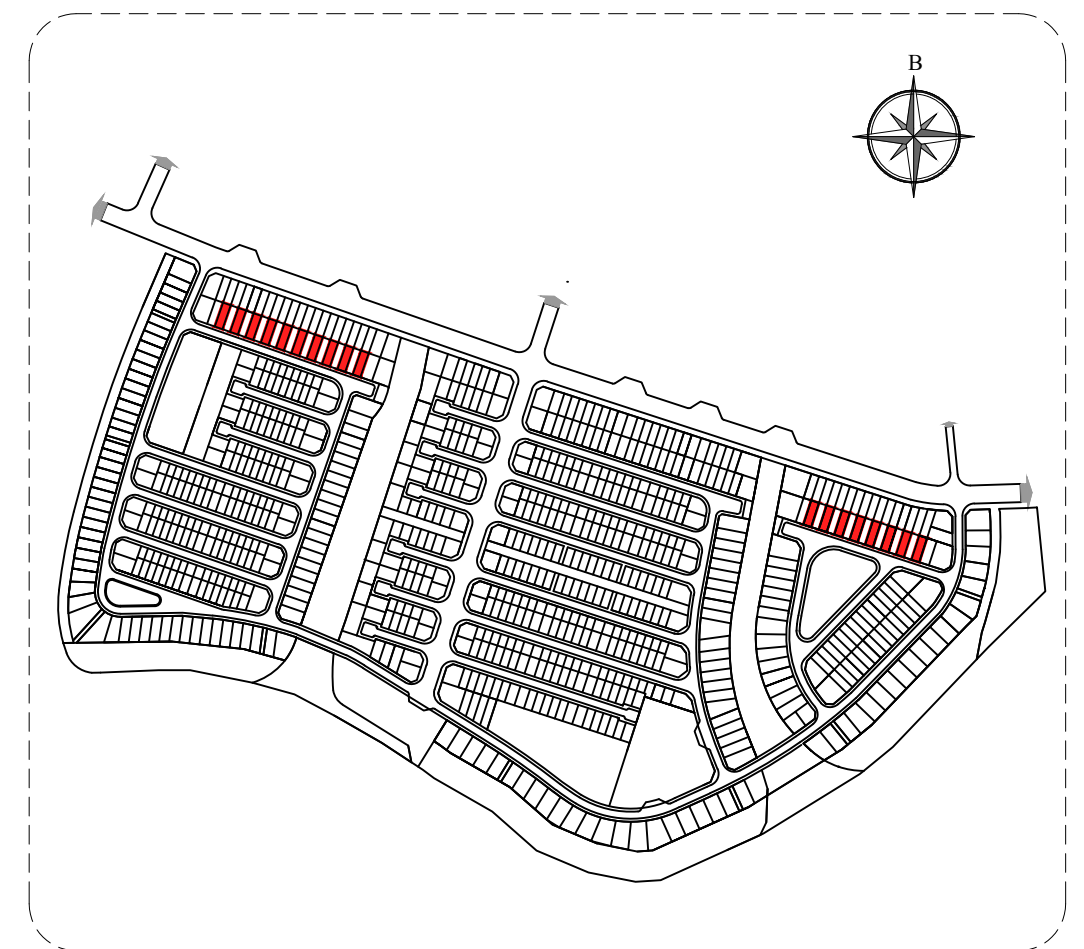

# VINHOMES GRAND PARK

PHÂN KHU MANHATTAN GLORY

PHONG CÁCH ĐÔNG DƯƠNG

BIỆT THỰ SONG LẬP

SL-01.A

MẶT BẰNG TẦNG 1

MẶT BẰNG TẦNG 2

MẶT BẰNG TẦNG 3

MẶT BẰNG ÁP MÁI

KEYPLAN

\* Mọi thông tin tài liệu này đúng tại thời điểm phát hành và có thể được điều chỉnh mà không cần thông báo trước

\* Thông số bản vẽ là tương đối. Thông số chính thức của từng căn sẽ được quy định tại văn bản ký kết giữa Chủ đầu tư và Khách hàng

# VINHOMES GRAND PARK

PHÂN KHU MANHATTAN GLORY

PHONG CÁCH ĐÔNG DƯƠNG

BIỆT THỰ SONG LẬP

SL-01-M.A

MẶT BẰNG TẦNG 1

MẶT BẰNG TẦNG 2

MẶT BẰNG TẦNG 3