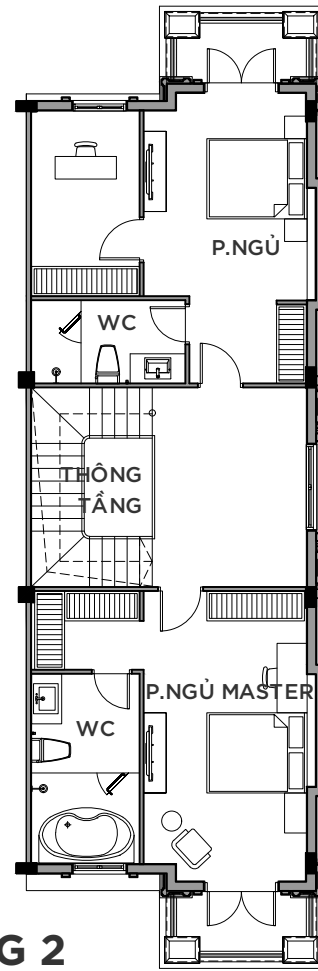

MẶT BẰNG ÁP MÁI

KEYPLAN

\* Mọi thông tin tài liệu này đúng tại thời điểm phát hành và có thể được điều chỉnh mà không cần thông báo trước

\* Thông số bản vẽ là tương đối. Thông số chính thức của từng căn sẽ được quy định tại văn bản ký kết giữa Chủ đầu tư và Khách hàng

# VINHOMES GRAND PARK

PHÂN KHU MANHATTAN GLORY

PHONG CÁCH ĐÔNG DƯƠNG

BIỆT THỰ SONG LẬP

SL-01

MẶT BẰNG TẦNG 1

MẶT BẰNG TẦNG 2

MẶT BẰNG TẦNG 3