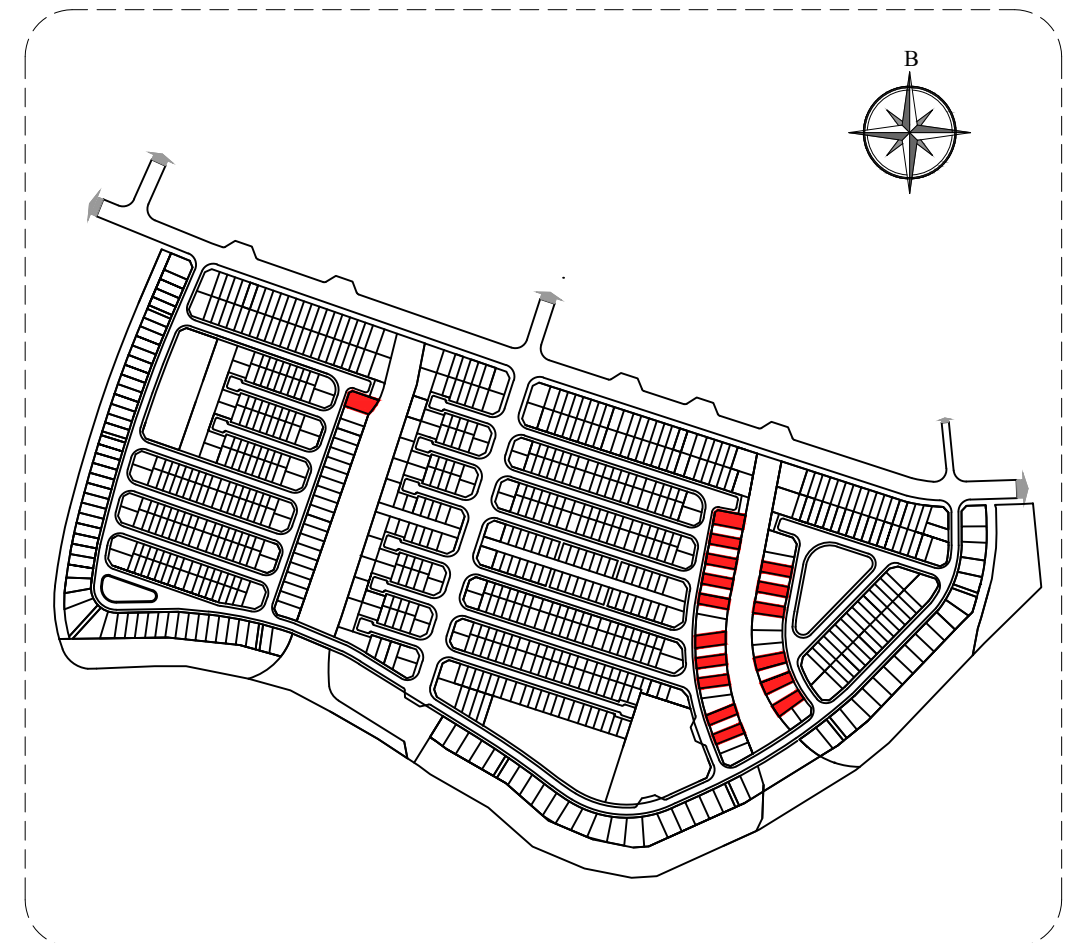

# VINHOMES GRAND PARK

PHÂN KHU MANHATTAN GLORY

PHONG CÁCH ĐÔNG DƯƠNG

BIỆT THỰ SONG LẬP

SL-05-M

MẶT BẰNG TẦNG 1

MẶT BẰNG TẦNG 2

MẶT BẰNG TẦNG 3

MẶT BẰNG TẦNG TUM

KEYPLAN

\* Mọi thông tin tài liệu này đúng tại thời điểm phát hành và có thể được điều chỉnh mà không cần thông báo trước

\* Thông số bản vẽ là tương đối. Thông số chính thức của từng căn sẽ được quy định tại văn bản ký kết giữa Chủ đầu tư và Khách hàng