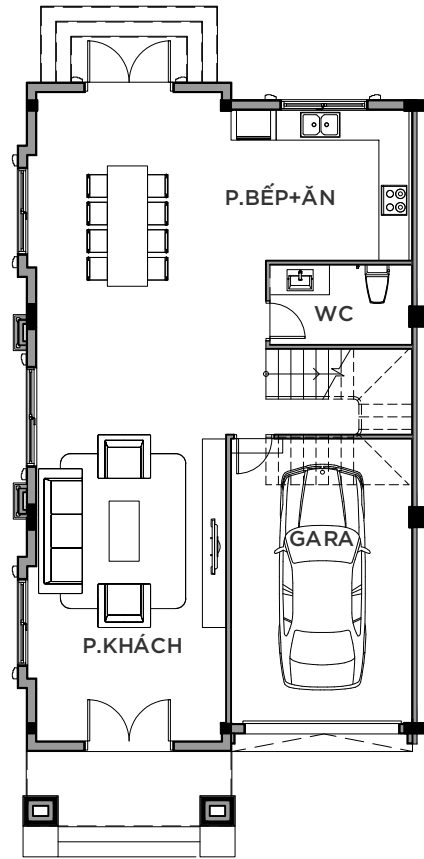

# VINHOMES GRAND PARK

PHÂN KHU MANHATTAN GLORY

PHONG CÁCH ĐÔNG DƯƠNG

BIỆT THỰ SONG LẬP

SL-02

MẶT BẰNG TẦNG 1

MẶT BẰNG TẦNG 2

MẶT BẰNG TẦNG 3

MẶT BẰNG ÁP MÁI

KEYPLAN

\* Mọi thông tin tài liệu này đúng tại thời điểm phát hành và có thể được điều chỉnh mà không cần thông báo trước

\* Thông số bản vẽ là tương đối. Thông số chính thức của từng căn sẽ được quy định tại văn bản ký kết giữa Chủ đầu tư và Khách hàng

# VINHOMES GRAND PARK

PHÂN KHU MANHATTAN GLORY

PHONG CÁCH ĐÔNG DƯƠNG

BIỆT THỰ SONG LẬP

SL-02-M

MẶT BẰNG TẦNG 1

MẶT BẰNG TẦNG 2

MẶT BẰNG TẦNG 3