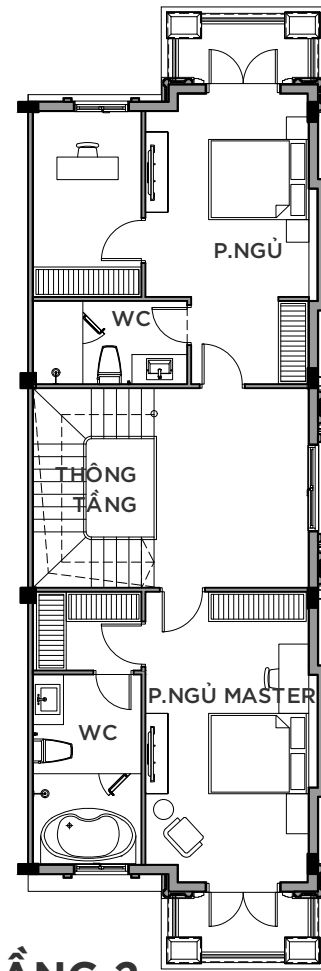

# VINHOMES GRAND PARK

PHÂN KHU MANHATTAN GLORY

PHONG CÁCH ĐÔNG DƯƠNG

BIỆT THỰ SONG LẬP

SL-01.A

MẶT BẰNG TẦNG 1

MẶT BẰNG TẦNG 2

MẶT BẰNG TẦNG 3

MẶT BẰNG ÁP MÁI

KEYPLAN

\* Mọi thông tin tài liệu này đúng tại thời điểm phát hành và có thể được điều chỉnh mà không cần thông báo trước

\* Thông số bản vẽ là tương đối. Thông số chính thức của từng căn sẽ được quy định tại văn bản ký kết giữa Chủ đầu tư và Khách hàng

# VINHOMES GRAND PARK

PHÂN KHU MANHATTAN GLORY

PHONG CÁCH ĐÔNG DƯƠNG

BIỆT THỰ SONG LẬP

SL-01-M.A

MẶT BẰNG TẦNG 1

MẶT BẰNG TẦNG 2

MẶT BẰNG TẦNG 3