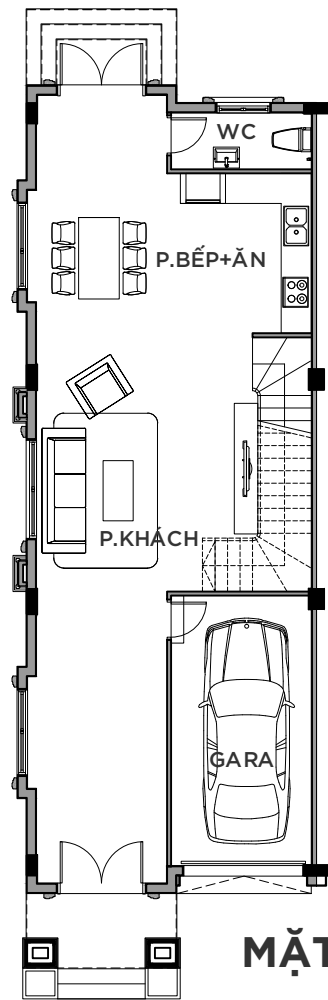

# VINHOMES GRAND PARK

PHÂN KHU MANHATTAN GLORY

PHONG CÁCH ĐÔNG DƯƠNG

BIỆT THỰ SONG LẬP

SL-01

MẶT BẰNG TẦNG 1

MẶT BẰNG TẦNG 2

MẶT BẰNG TẦNG 3

MẶT BẰNG ÁP MÁI

KEYPLAN

\* Mọi thông tin tài liệu này đúng tại thời điểm phát hành và có thể được điều chỉnh mà không cần thông báo trước

\* Thông số bản vẽ là tương đối. Thông số chính thức của từng căn sẽ được quy định tại văn bản ký kết giữa Chủ đầu tư và Khách hàng

# VINHOMES GRAND PARK

PHÂN KHU MANHATTAN GLORY

PHONG CÁCH ĐÔNG DƯƠNG

BIỆT THỰ SONG LẬP

SL-01-M

MẶT BẰNG TẦNG 1

MẶT BẰNG TẦNG 2

MẶT BẰNG TẦNG 3