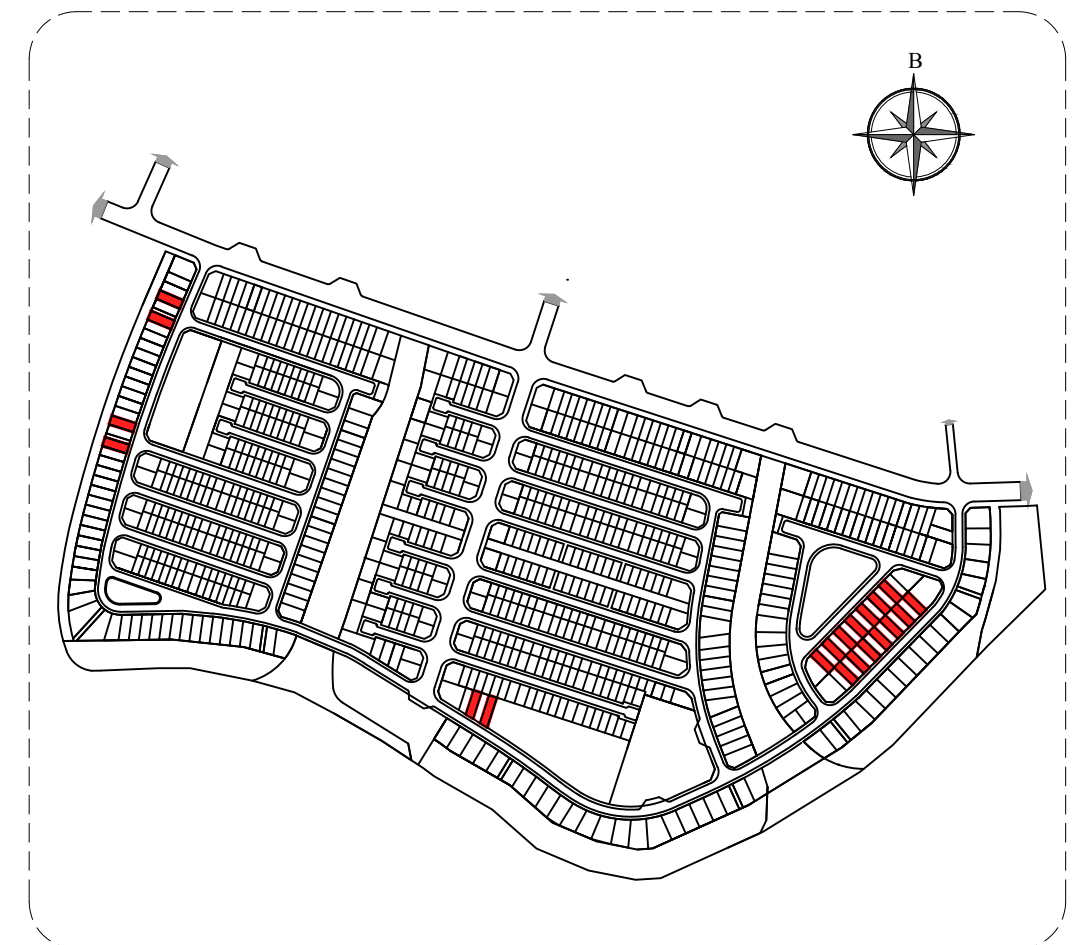

KEYPLAN

* Mọi thông tin tài liệu này đúng tại thời điểm phát hành và có thể được điều chỉnh mà không cần thông báo trước

* Thông số bản vẽ là tương đối. Thông số chính thức của từng căn sẽ được quy định tại văn bản ký kết giữa Chủ đầu tư và Khách hàng