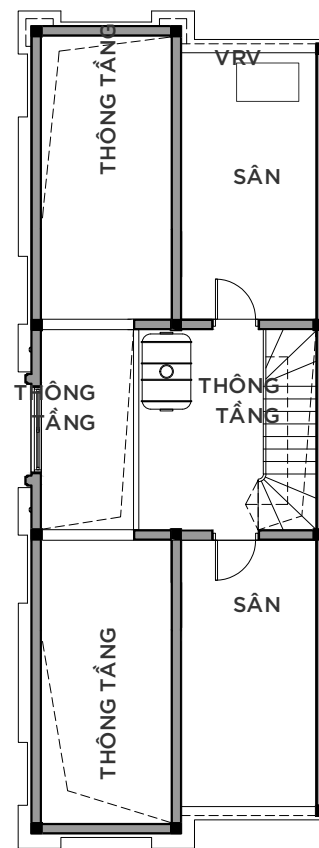

MẶT BẰNG ÁP MÁI

KEYPLAN

\* Mọi thông tin tài liệu này đúng tại thời điểm phát hành và có thể được điều chỉnh mà không cần thông báo trước

\* Thông số bản vẽ là tương đối. Thông số chính thức của từng căn sẽ được quy định tại văn bản ký kết giữa Chủ đầu tư và Khách hàng

# VINHOMES GRAND PARK

PHÂN KHU MANHATTAN GLORY

PHONG CÁCH ĐÔNG DƯƠNG

BIỆT THỰ SONG LẬP

SL-01-M.A

MẶT BẰNG TẦNG 1

MẶT BẰNG TẦNG 2

MẶT BẰNG TẦNG 3

# VINHOMES GRAND PARK

PHÂN KHU MANHATTAN GLORY

PHONG CÁCH ĐÔNG DƯƠNG

BIỆT THỰ SONG LẬP

SL-01

MẶT BẰNG TẦNG 1

MẶT BẰNG TẦNG 2

MẶT BẰNG TẦNG 3