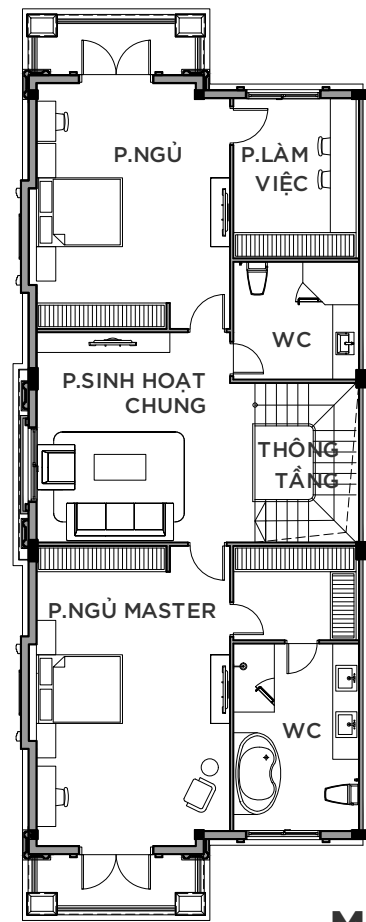

# VINHOMES GRAND PARK

PHÂN KHU MANHATTAN GLORY

PHONG CÁCH ĐÔNG DƯƠNG

BIỆT THỰ SONG LẬP

SL-05-M

MẶT BẰNG TẦNG 1

MẶT BẰNG TẦNG 2

MẶT BẰNG TẦNG 3

MẶT BẰNG TẦNG TUM

KEYPLAN

\* Mọi thông tin tài liệu này đúng tại thời điểm phát hành và có thể được điều chỉnh mà không cần thông báo trước

\* Thông số bản vẽ là tương đối. Thông số chính thức của từng căn sẽ được quy định tại văn bản ký kết giữa Chủ đầu tư và Khách hàng