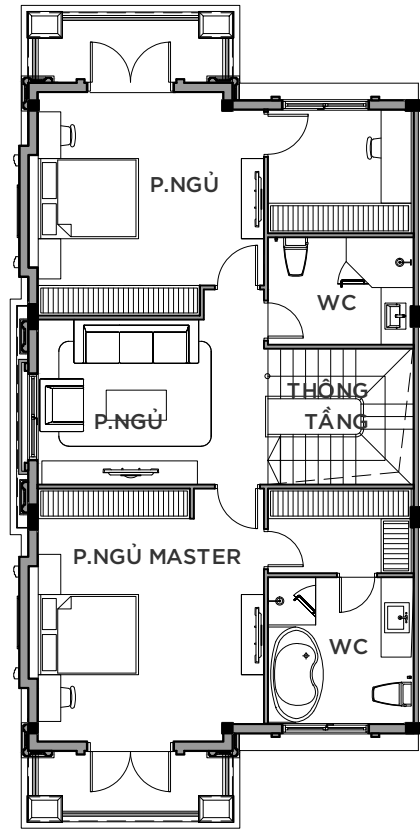

# VINHOMES GRAND PARK

PHÂN KHU MANHATTAN GLORY

PHONG CÁCH ĐÔNG DƯƠNG

BIỆT THỰ SONG LẬP

SL-02-M

MẶT BẰNG TẦNG 1

MẶT BẰNG TẦNG 2

MẶT BẰNG TẦNG 3

MẶT BẰNG ÁP MÁI

KEYPLAN

\* Mọi thông tin tài liệu này đúng tại thời điểm phát hành và có thể được điều chỉnh mà không cần thông báo trước

\* Thông số bản vẽ là tương đối. Thông số chính thức của từng căn sẽ được quy định tại văn bản ký kết giữa Chủ đầu tư và Khách hàng