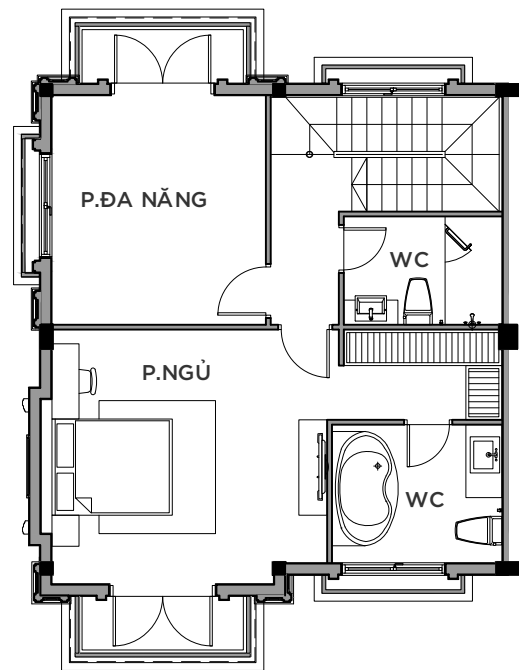

# VINHOMES GRAND PARK

PHÂN KHU MANHATTAN GLORY

PHONG CÁCH ĐÔNG DƯƠNG

BIỆT THỰ SONG LẬP

SL-04-M

MẶT BẰNG TẦNG 1

MẶT BẰNG TẦNG 2

MẶT BẰNG TẦNG 3

MẶT BẰNG TẦNG TUM

KEYPLAN

\* Mọi thông tin tài liệu này đúng tại thời điểm phát hành và có thể được điều chỉnh mà không cần thông báo trước

\* Thông số bản vẽ là tương đối. Thông số chính thức của từng căn sẽ được quy định tại văn bản ký kết giữa Chủ đầu tư và Khách hàng