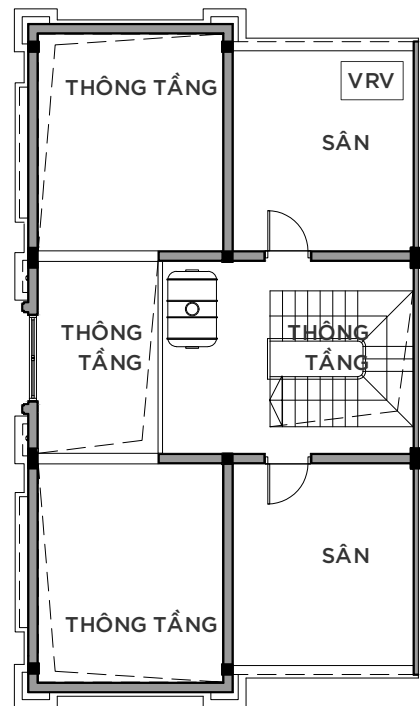

MẶT BẰNG ÁP MÁI

KEYPLAN

\* Mọi thông tin tài liệu này đúng tại thời điểm phát hành và có thể được điều chỉnh mà không cần thông báo trước

\* Thông số bản vẽ là tương đối. Thông số chính thức của từng căn sẽ được quy định tại văn bản ký kết giữa Chủ đầu tư và Khách hàng

# VINHOMES GRAND PARK

PHÂN KHU MANHATTAN GLORY

PHONG CÁCH ĐÔNG DƯƠNG

BIỆT THỰ SONG LẬP

SL-02-M

MẶT BẰNG TẦNG 1

MẶT BẰNG TẦNG 2

MẶT BẰNG TẦNG 3

# VINHOMES GRAND PARK

PHÂN KHU MANHATTAN GLORY

PHONG CÁCH ĐÔNG DƯƠNG

BIỆT THỰ SONG LẬP

SL-04

MẶT BẰNG TẦNG 1

MẶT BẰNG TẦNG 2

MẶT BẰNG TẦNG 3