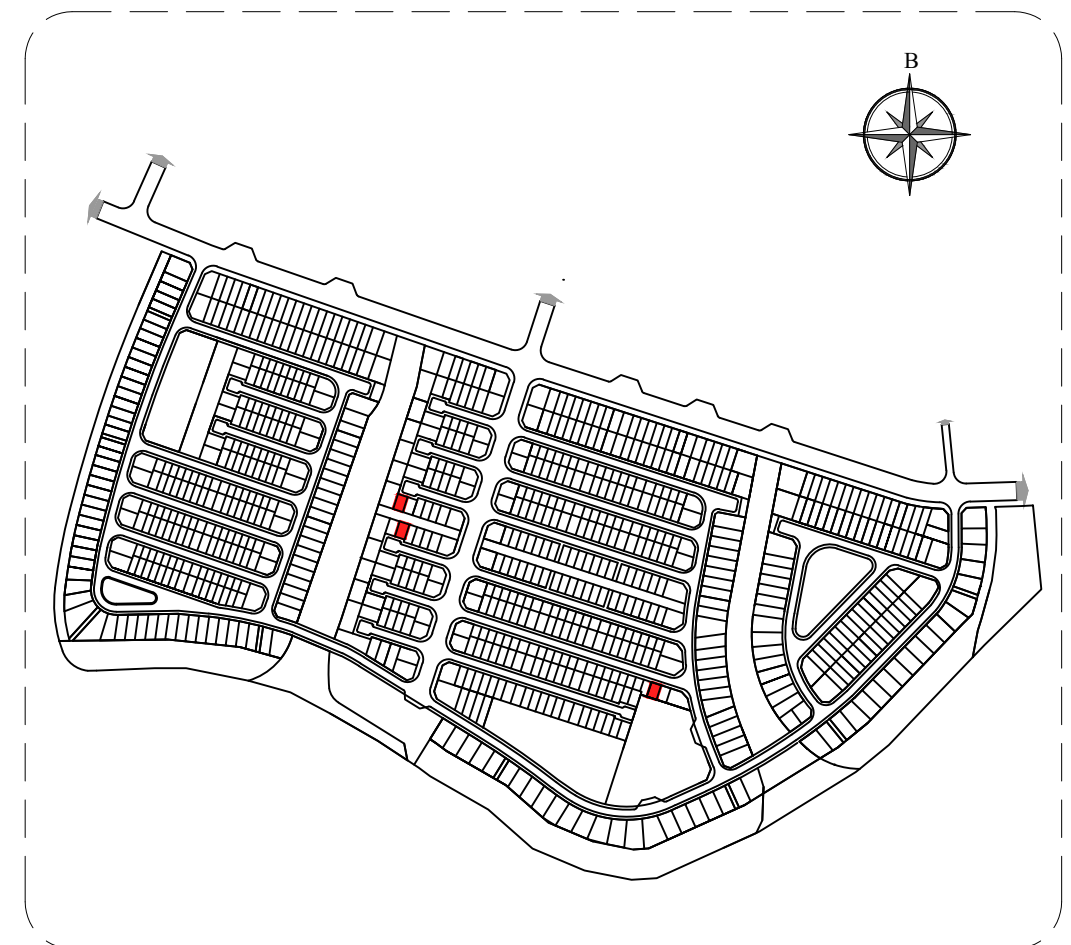

VINHOMES GRAND PARK

PHÂN KHU MANHATTAN GLORY

PHONG CÁCH ĐÔNG DƯƠNG

BIỆT THỰ SONG LẬP

SL-04

MẶT BẰNG ÁP MÁI

KEYPLAN

* Mọi thông tin tài liệu này đúng tại thời điểm phát hành và có thể được điều chỉnh mà không cần thông báo trước

* Thông số bản vẽ là tương đối. Thông số chính thức của từng căn sẽ được quy định tại văn bản ký kết giữa Chủ đầu tư và Khách hàng