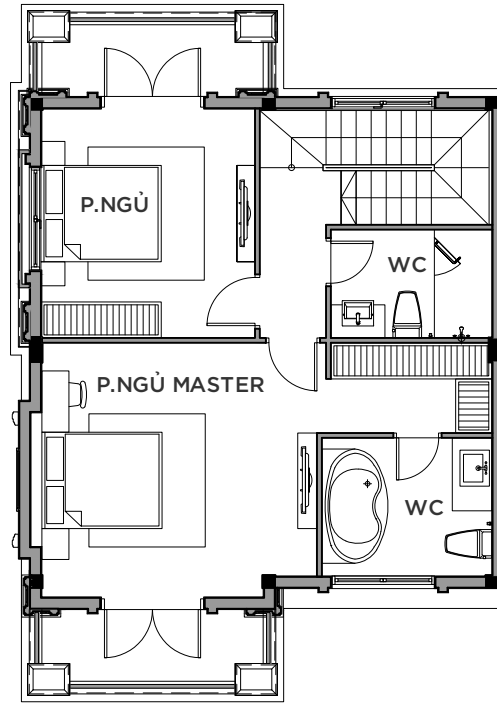

# VINHOMES GRAND PARK

PHÂN KHU MANHATTAN GLORY

PHONG CÁCH ĐÔNG DƯƠNG

BIỆT THỰ SONG LẬP

SL-04-M

MẶT BẰNG TẦNG 1

MẶT BẰNG TẦNG 2

MẶT BẰNG TẦNG 3

MẶT BẰNG TẦNG TUM

KEYPLAN

\* Mọi thông tin tài liệu này đúng tại thời điểm phát hành và có thể được điều chỉnh mà không cần thông báo trước

\* Thông số bản vẽ là tương đối. Thông số chính thức của từng căn sẽ được quy định tại văn bản ký kết giữa Chủ đầu tư và Khách hàng