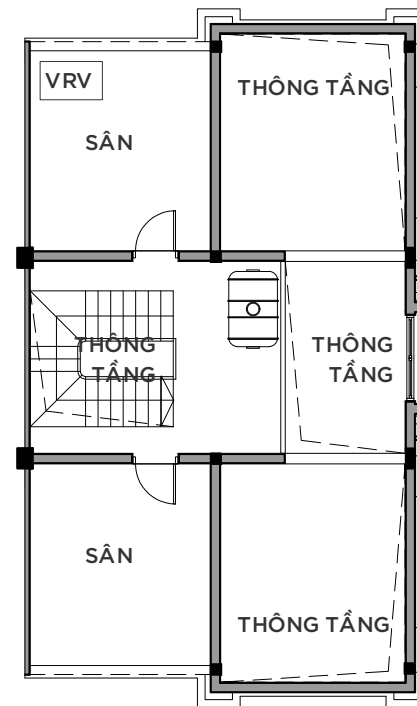

MẶT BẰNG ÁP MÁI

KEYPLAN

\* Mọi thông tin tài liệu này đúng tại thời điểm phát hành và có thể được điều chỉnh mà không cần thông báo trước

\* Thông số bản vẽ là tương đối. Thông số chính thức của từng căn sẽ được quy định tại văn bản ký kết giữa Chủ đầu tư và Khách hàng

# VINHOMES GRAND PARK

PHÂN KHU MANHATTAN GLORY

PHONG CÁCH ĐÔNG DƯƠNG

BIỆT THỰ SONG LẬP

SL-02

MẶT BẰNG TẦNG 1

MẶT BẰNG TẦNG 2

MẶT BẰNG TẦNG 3

# VINHOMES GRAND PARK

PHÂN KHU MANHATTAN GLORY

PHONG CÁCH ĐÔNG DƯƠNG

BIỆT THỰ SONG LẬP

SL-02-M

MẶT BẰNG TẦNG 1

MẶT BẰNG TẦNG 2

MẶT BẰNG TẦNG 3