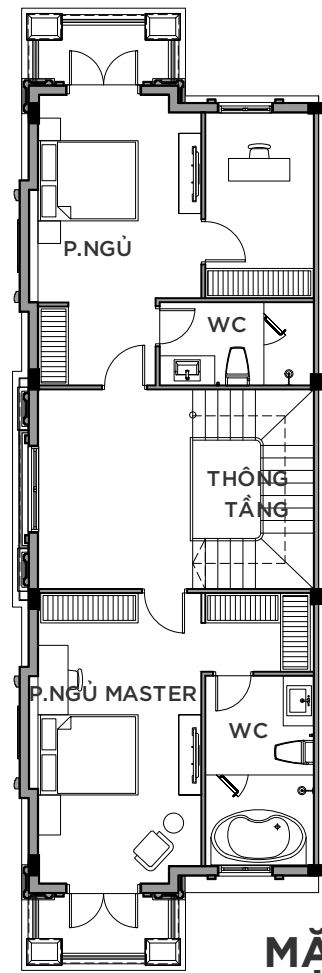

MẶT BẰNG ÁP MÁI

KEYPLAN

\* Mọi thông tin tài liệu này đúng tại thời điểm phát hành và có thể được điều chỉnh mà không cần thông báo trước

\* Thông số bản vẽ là tương đối. Thông số chính thức của từng căn sẽ được quy định tại văn bản ký kết giữa Chủ đầu tư và Khách hàng

# VINHOMES GRAND PARK

PHÂN KHU MANHATTAN GLORY

PHONG CÁCH ĐÔNG DƯƠNG

BIỆT THỰ SONG LẬP

SL-01-M

MẶT BẰNG TẦNG 1

MẶT BẰNG TẦNG 2

MẶT BẰNG TẦNG 3

# VINHOMES GRAND PARK

PHÂN KHU MANHATTAN GLORY

PHONG CÁCH ĐÔNG DƯƠNG

BIỆT THỰ SONG LẬP

SL-02

MẶT BẰNG TẦNG 1

MẶT BẰNG TẦNG 2

MẶT BẰNG TẦNG 3