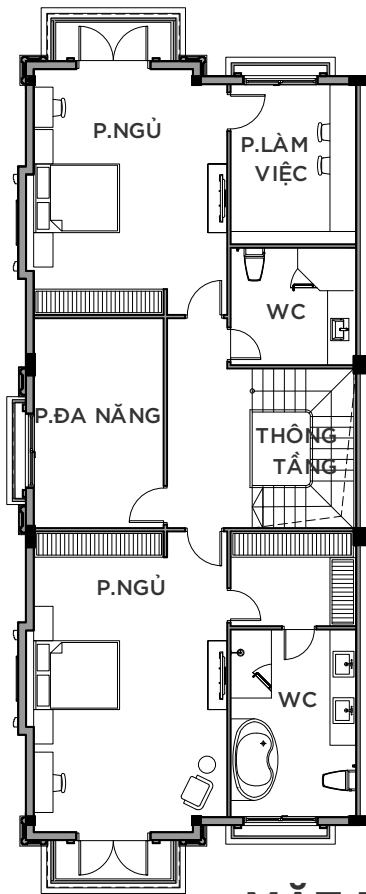

# VINHOMES GRAND PARK

PHÂN KHU MANHATTAN GLORY

PHONG CÁCH ĐÔNG DƯƠNG

BIỆT THỰ SONG LẬP

SL-05-M

MẶT BẰNG TẦNG 1

MẶT BẰNG TẦNG 2

MẶT BẰNG TẦNG 3

MẶT BẰNG TẦNG TUM

KEYPLAN

\* Mọi thông tin tài liệu này đúng tại thời điểm phát hành và có thể được điều chỉnh mà không cần thông báo trước

\* Thông số bản vẽ là tương đối. Thông số chính thức của từng căn sẽ được quy định tại văn bản ký kết giữa Chủ đầu tư và Khách hàng