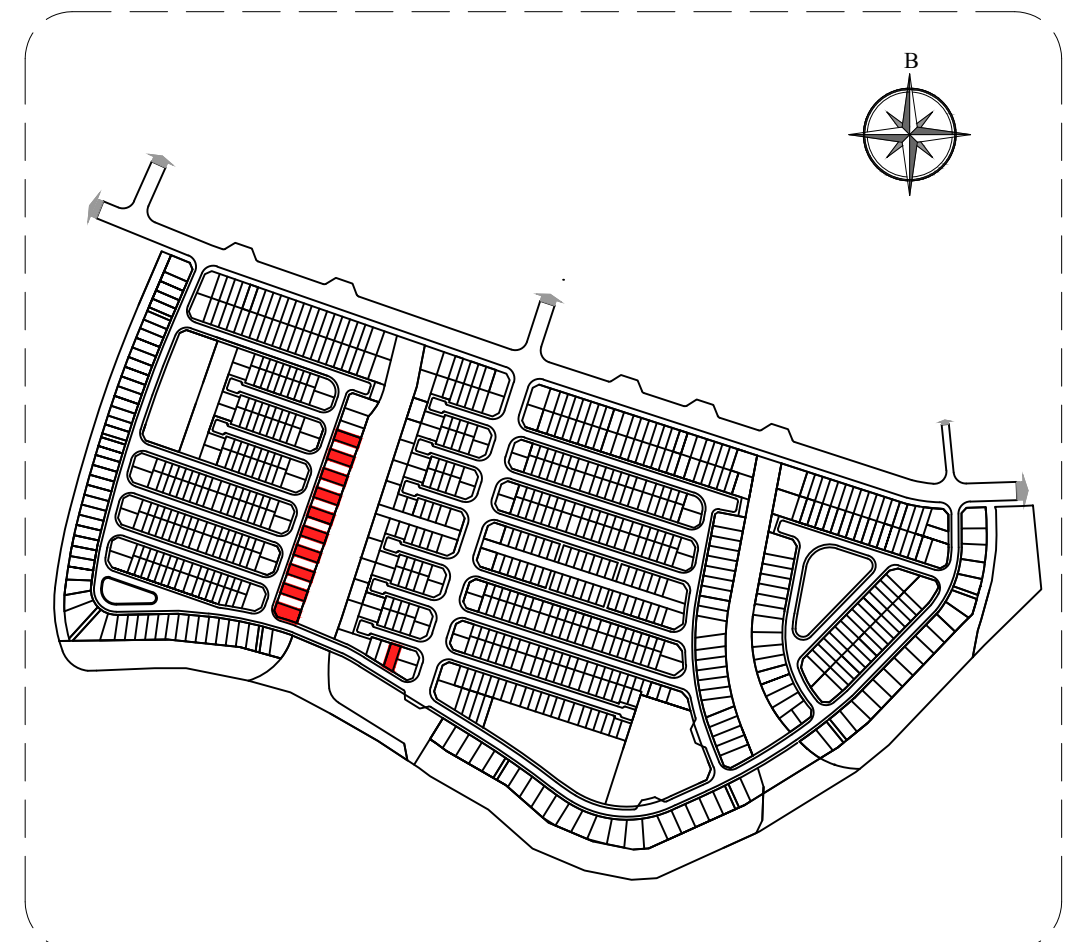

VINHOMES GRAND PARK

PHÂN KHU MANHATTAN GLORY

PHONG CÁCH ĐÔNG DƯƠNG

BIỆT THỰ SONG LẬP

SL-02

KEYPLAN

* Mọi thông tin tài liệu này đúng tại thời điểm phát hành và có thể được điều chỉnh mà không cần thông báo trước

* Thông số bản vẽ là tương đối. Thông số chính thức của từng căn sẽ được quy định tại văn bản ký kết giữa Chủ đầu tư và Khách hàng