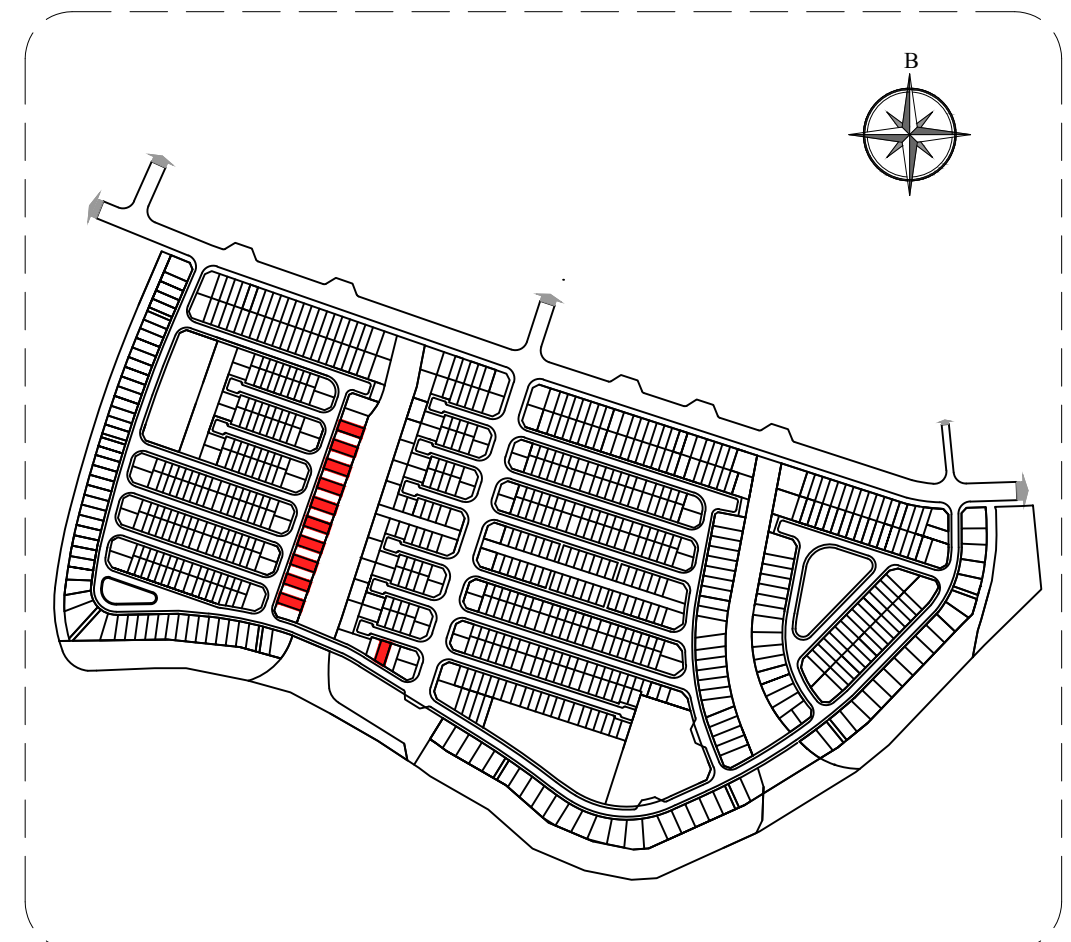

VINHOMES GRAND PARK

PHÂN KHU MANHATTAN GLORY

PHONG CÁCH ĐÔNG DƯƠNG

BIỆT THỰ SONG LẬP

SL-02-M

KEYPLAN

* Mọi thông tin tài liệu này đúng tại thời điểm phát hành và có thể được điều chỉnh mà không cần thông báo trước

* Thông số bản vẽ là tương đối. Thông số chính thức của từng căn sẽ được quy định tại văn bản ký kết giữa Chủ đầu tư và Khách hàng