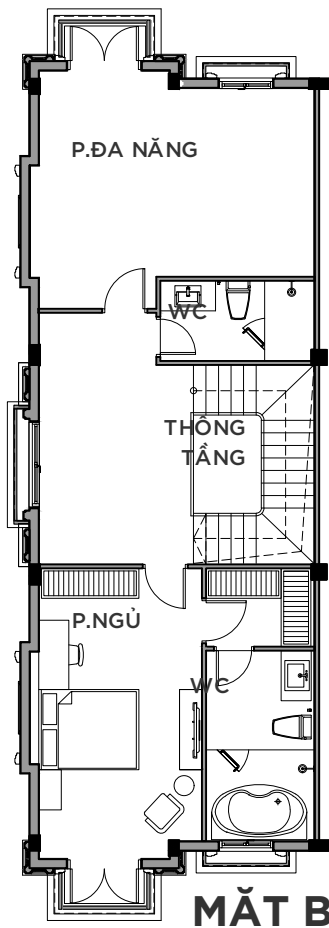

MẶT BẰNG ÁP MÁI

KEYPLAN

\* Mọi thông tin tài liệu này đúng tại thời điểm phát hành và có thể được điều chỉnh mà không cần thông báo trước

\* Thông số bản vẽ là tương đối. Thông số chính thức của từng căn sẽ được quy định tại văn bản ký kết giữa Chủ đầu tư và Khách hàng

# VINHOMES GRAND PARK

PHÂN KHU MANHATTAN GLORY

PHONG CÁCH ĐÔNG DƯƠNG

BIỆT THỰ SONG LẬP

SL-01-M.A

MẶT BẰNG TẦNG 1

MẶT BẰNG TẦNG 2

MẶT BẰNG TẦNG 3

# VINHOMES GRAND PARK

PHÂN KHU MANHATTAN GLORY

PHONG CÁCH ĐÔNG DƯƠNG

BIỆT THỰ SONG LẬP

SL-01

MẶT BẰNG TẦNG 1

MẶT BẰNG TẦNG 2

MẶT BẰNG TẦNG 3