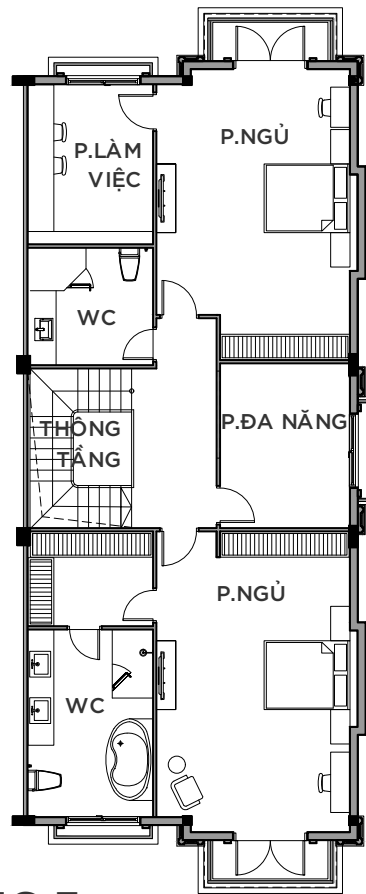

MẶT BẰNG TẦNG TUM

KEYPLAN

\* Mọi thông tin tài liệu này đúng tại thời điểm phát hành và có thể được điều chỉnh mà không cần thông báo trước

\* Thông số bản vẽ là tương đối. Thông số chính thức của từng căn sẽ được quy định tại văn bản ký kết giữa Chủ đầu tư và Khách hàng

# VINHOMES GRAND PARK

PHÂN KHU MANHATTAN GLORY

PHONG CÁCH ĐÔNG DƯƠNG

BIỆT THỰ SONG LẬP

SL-05

MẶT BẰNG TẦNG 1

MẶT BẰNG TẦNG 2

MẶT BẰNG TẦNG 3