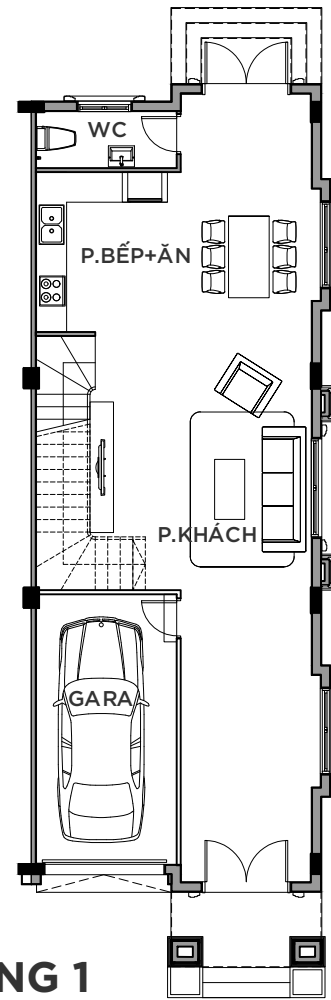

# VINHOMES GRAND PARK

PHÂN KHU MANHATTAN GLORY

PHONG CÁCH ĐÔNG DƯƠNG

BIỆT THỰ SONG LẬP

SL-01.A

MẶT BẰNG TẦNG 1

MẶT BẰNG TẦNG 2

MẶT BẰNG TẦNG 3

MẶT BẰNG ÁP MÁI

KEYPLAN

\* Mọi thông tin tài liệu này đúng tại thời điểm phát hành và có thể được điều chỉnh mà không cần thông báo trước

\* Thông số bản vẽ là tương đối. Thông số chính thức của từng căn sẽ được quy định tại văn bản ký kết giữa Chủ đầu tư và Khách hàng