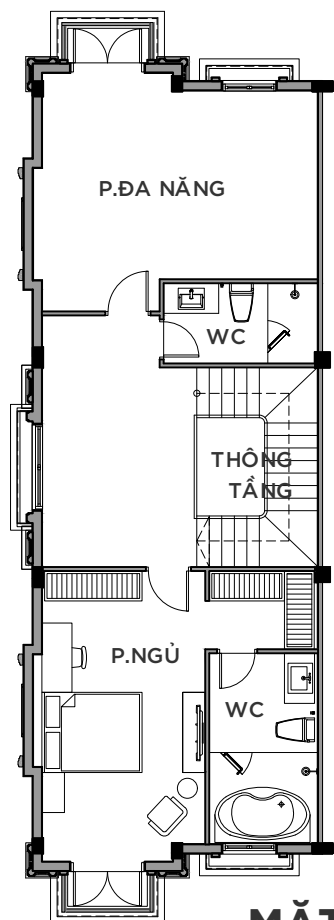

MẶT BẰNG ÁP MÁI

KEYPLAN

\* Mọi thông tin tài liệu này đúng tại thời điểm phát hành và có thể được điều chỉnh mà không cần thông báo trước

\* Thông số bản vẽ là tương đối. Thông số chính thức của từng căn sẽ được quy định tại văn bản ký kết giữa Chủ đầu tư và Khách hàng

# VINHOMES GRAND PARK

PHÂN KHU MANHATTAN GLORY

PHONG CÁCH ĐÔNG DƯƠNG

BIỆT THỰ SONG LẬP

SL-01-M

MẶT BẰNG TẦNG 1

MẶT BẰNG TẦNG 2

MẶT BẰNG TẦNG 3