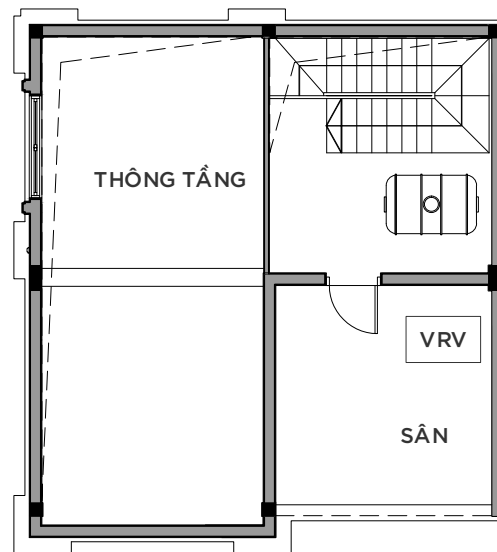

# VINHOMES GRAND PARK

PHÂN KHU MANHATTAN GLORY

PHONG CÁCH ĐÔNG DƯƠNG

BIỆT THỰ SONG LẬP

SL-04-M

MẶT BẰNG TẦNG 1

MẶT BẰNG TẦNG 2

MẶT BẰNG TẦNG 3

MẶT BẰNG TẦNG TUM

KEYPLAN

\* Mọi thông tin tài liệu này đúng tại thời điểm phát hành và có thể được điều chỉnh mà không cần thông báo trước

\* Thông số bản vẽ là tương đối. Thông số chính thức của từng căn sẽ được quy định tại văn bản ký kết giữa Chủ đầu tư và Khách hàng