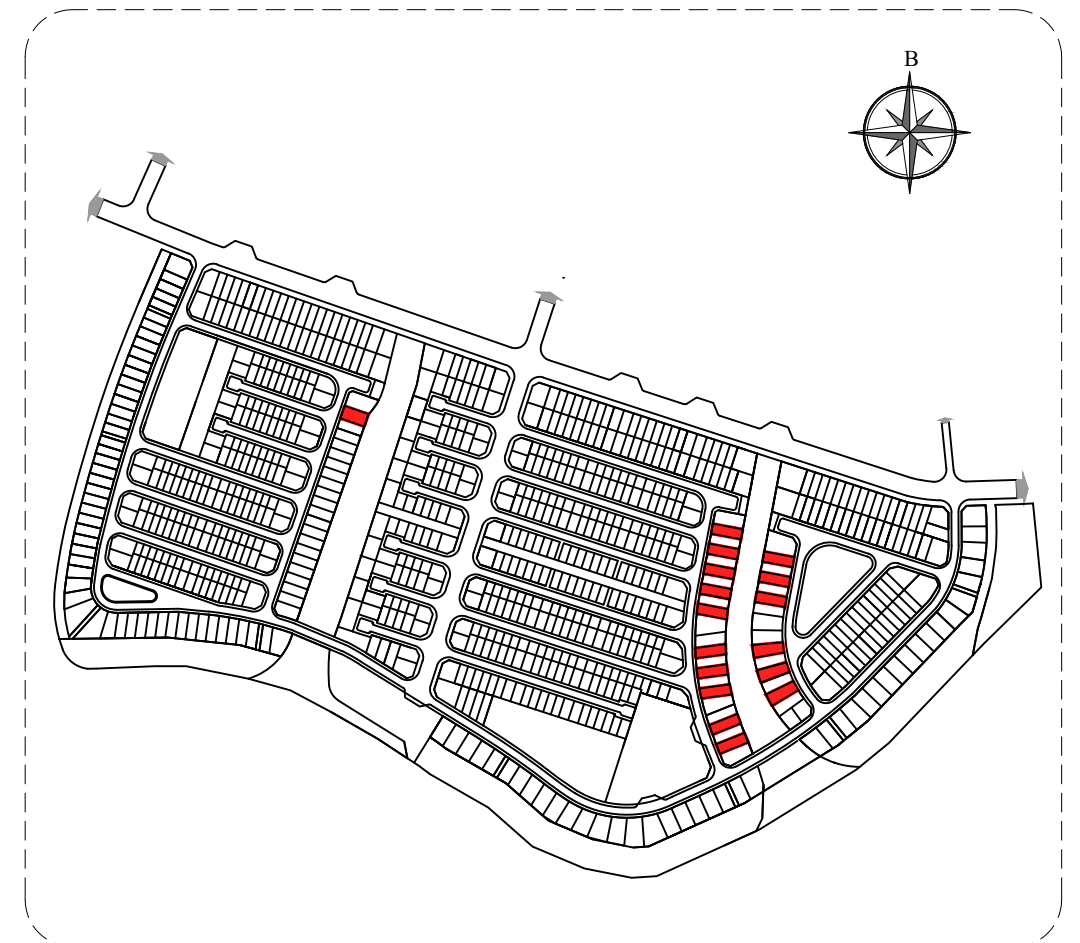

KEYPLAN

* Mọi thông tin tài liệu này đúng tại thời điểm phát hành và có thể được điều chỉnh mà không cần thông báo trước

* Thông số bản vẽ là tương đối. Thông số chính thức của từng căn sẽ được quy định tại văn bản ký kết giữa Chủ đầu tư và Khách hàng