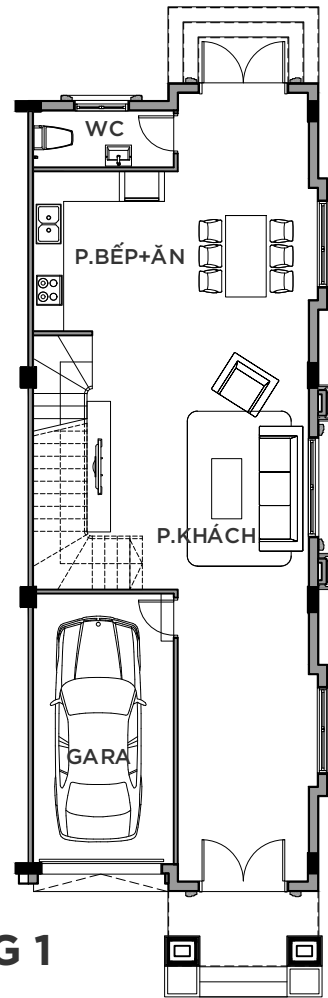

MẶT BẰNG ÁP MÁI

KEYPLAN

\* Mọi thông tin tài liệu này đúng tại thời điểm phát hành và có thể được điều chỉnh mà không cần thông báo trước

\* Thông số bản vẽ là tương đối. Thông số chính thức của từng căn sẽ được quy định tại văn bản ký kết giữa Chủ đầu tư và Khách hàng

# VINHOMES GRAND PARK

PHÂN KHU MANHATTAN GLORY

PHONG CÁCH ĐÔNG DƯƠNG

BIỆT THỰ SONG LẬP

SL-01

MẶT BẰNG TẦNG 1

MẶT BẰNG TẦNG 2

MẶT BẰNG TẦNG 3