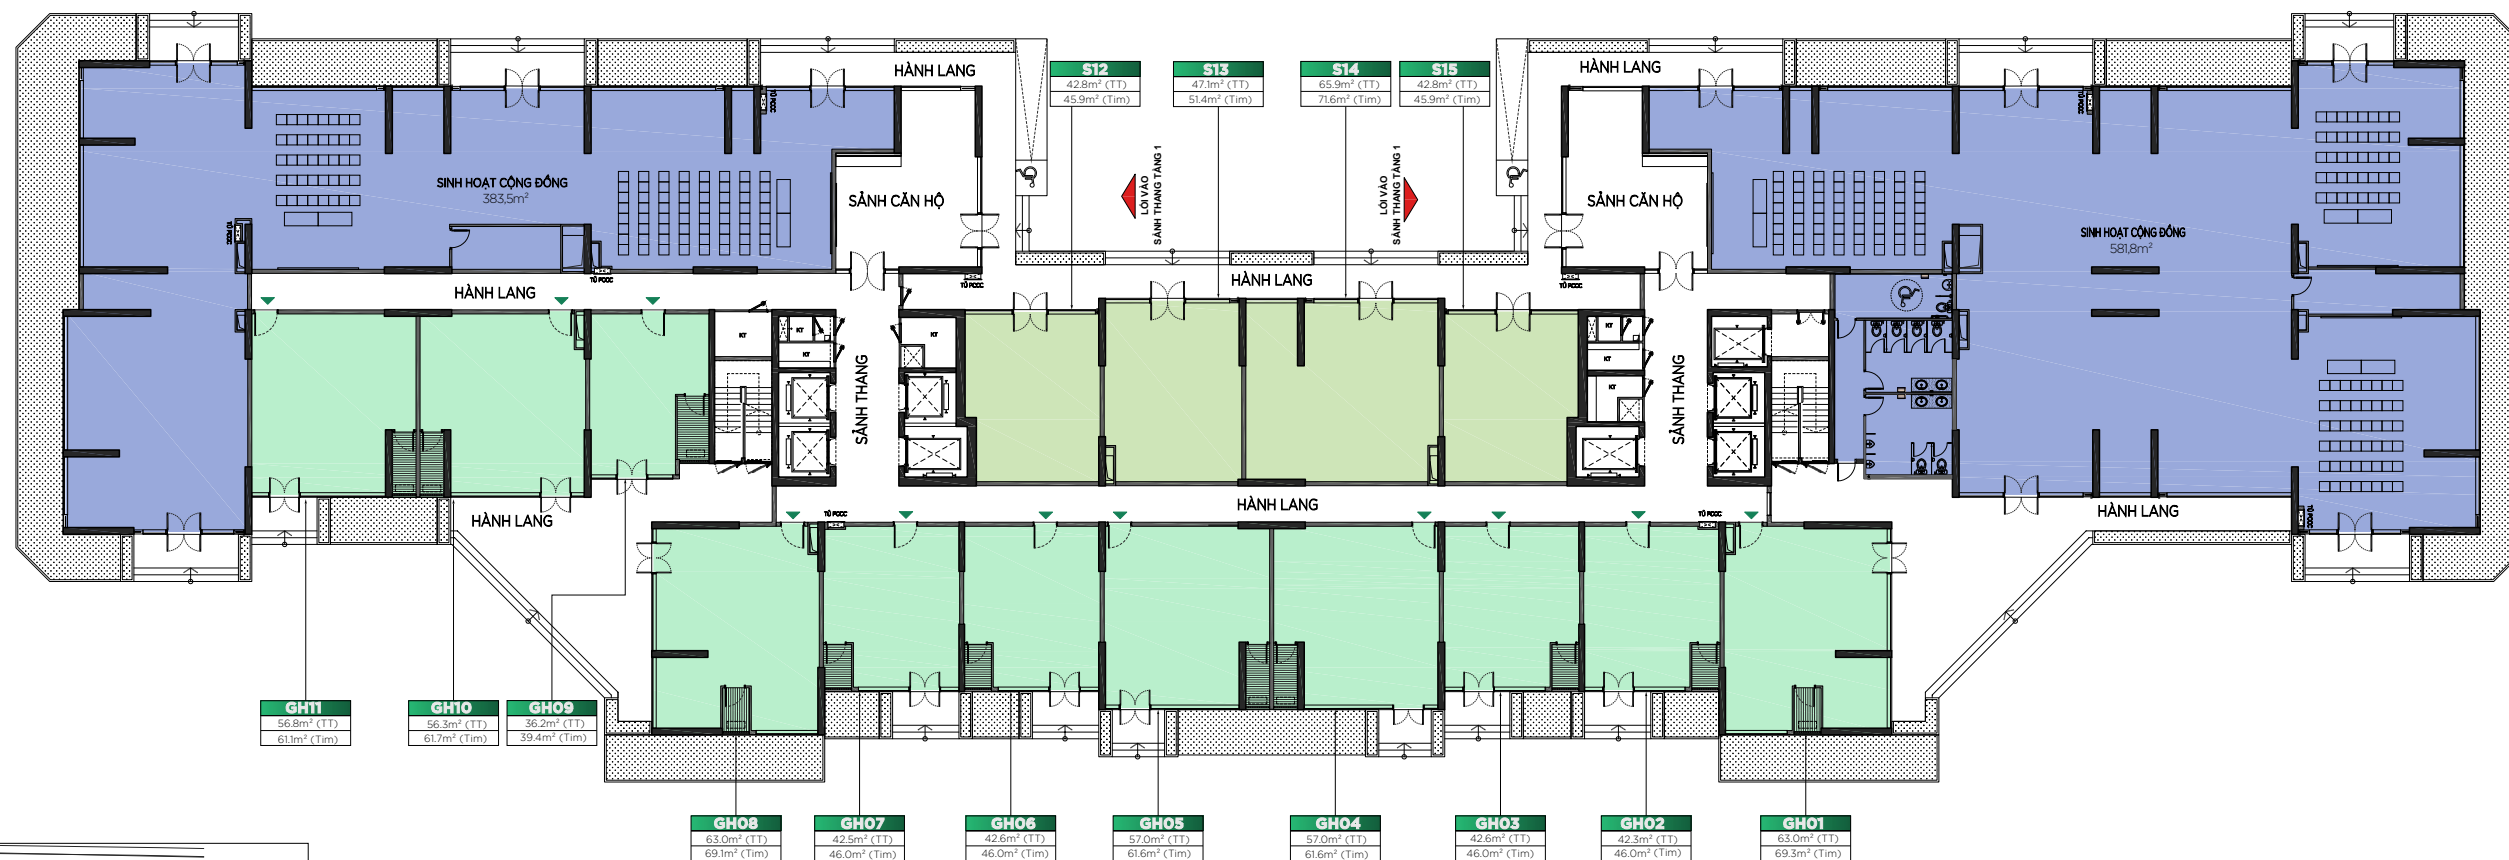

MẶT BẰNG TẦNG 1

# TÒA S9.02

GHI CHÚ	
GARDEN HOUSE	<span style="color: green;">■</span>
SHOP	<span style="color: lightblue;">■</span>
SINH HOẠT CỘNG ĐỒNG	<span style="color: blue;">■</span>

Mọi thông tin trong tài liệu này đúng tại thời điểm phát hành và có thể được điều chỉnh mà không cần thông báo trước.  
 Thông số bản vẽ là tương đối. Thông số chính thức của từng căn sẽ được quy định tại văn bản ký kết giữa Chủ đầu tư và Khách hàng.